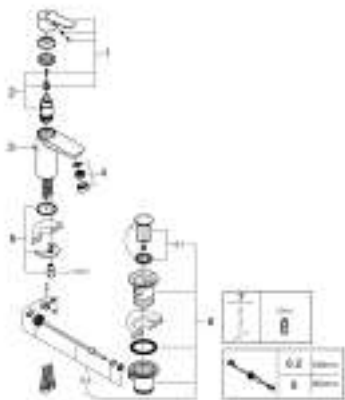

23 328 000 BAUEDGE СМЕСИТЕЛЬ ОДНОРЫЧАЖНЫЙ ДЛЯ РАКОВИНЫ, DN 15 РАЗМЕР S

ОПИСАНИЕ ПРОДУКТА

- Colour: хром
- монтаж на одно отверстие
- металлический рычаг
- GROHE Long-Life керамический картридж 28 мм
- GROHE Long-Life Finish - стойкое долговечное покрытие
- GROHE Water Saving ограничитель расхода воды 5,7 л/мин
- система быстрого монтажа
- рычажный донный клапан 1 1/4"
- гибкая подводка

23 328 000 BAUEDGE СМЕСИТЕЛЬ ОДНОРЫЧАЖНЫЙ ДЛЯ РАКОВИНЫ, DN 15 РАЗМЕР S

ЗАПАСНЫЕ ЧАСТИ , сентября 2012 – now

- 1: Рычаг (Spare part-nr. 46697000)
- 2: Картридж (Spare part-nr. 46580000)
- 3: Тяга (Spare part-nr. 46739000)
- 4: Аэратор (Spare part-nr. 48159000)
- 5: Обратное резьбовое соединение (Spare part-nr. 46249000)
- 6: Сливной гарнитур 1 1/4" (Spare part-nr. 28910000)
- 6.1: Пробка (Spare part-nr. 07182000)
- 6.2: Эксцентриковая тяга (Spare part-nr. 07052000)
- 7: Монтажный ключ (Spare part-nr. 19017000)*
- 8: Эксцентриковая тяга (Spare part-nr. 07341000)*