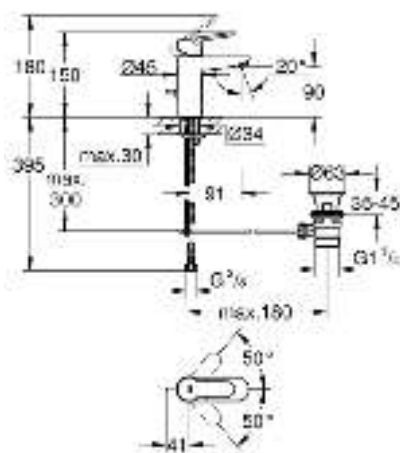

23 328 000 BAUEDGE СМЕСИТЕЛЬ ОДНОРЫЧАЖНЫЙ ДЛЯ РАКОВИНЫ, DN 15 РАЗМЕР S

ОПИСАНИЕ ПРОДУКТА

- Colour: хром
- монтаж на одно отверстие
- металлический рычаг
- GROHE Long-Life керамический картридж 28 мм
- GROHE Long-Life Finish - стойкое долговечное покрытие
- GROHE Water Saving ограничитель расхода воды 5,7 л/мин
- система быстрого монтажа
- рычажный донный клапан 1 1/4"
- гибкая подводка

23 328 000 BAUEDGE СМЕСИТЕЛЬ ОДНОРЫЧАЖНЫЙ ДЛЯ РАКОВИНЫ, DN 15 РАЗМЕР S

ЗАПАСНЫЕ ЧАСТИ , сентября 2012 – now

- 1: Рычаг (Spare part-nr. 46697000)
- 2: Картридж (Spare part-nr. 46580000)
- 3: Тяга (Spare part-nr. 46739000)
- 4: Аэратор (Spare part-nr. 48159000)
- 5: Обратное резьбовое соединение (Spare part-nr. 46249000)
- 6: Сливной гарнитур 1 1/4" (Spare part-nr. 28910000)
- 6.1: Пробка (Spare part-nr. 07182000)
- 6.2: Эксцентриковая тяга (Spare part-nr. 07052000)
- 7: Монтажный ключ (Spare part-nr. 19017000)*
- 8: Эксцентриковая тяга (Spare part-nr. 07341000)*