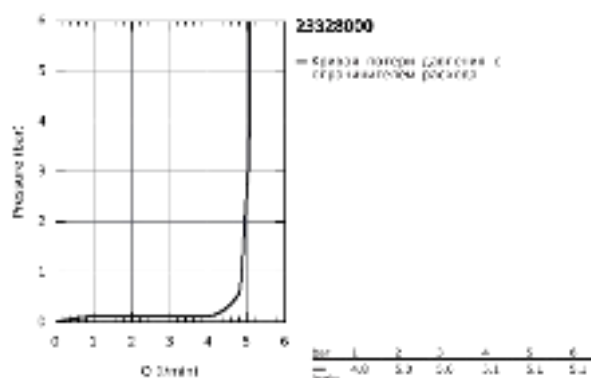

23 328 000 BAUEDGE СМЕСИТЕЛЬ ОДНОРЫЧАЖНЫЙ ДЛЯ РАКОВИНЫ, DN 15 РАЗМЕР S

ОПИСАНИЕ ПРОДУКТА

- Colour: хром
- монтаж на одно отверстие
- металлический рычаг
- GROHE Long-Life керамический картридж 28 мм
- GROHE Long-Life Finish - стойкое долговечное покрытие
- GROHE Water Saving ограничитель расхода воды 5,7 л/мин
- система быстрого монтажа
- рычажный донный клапан 1 1/4"
- гибкая подводка

23 328 000 BAUEDGE СМЕСИТЕЛЬ ОДНОРЫЧАЖНЫЙ ДЛЯ РАКОВИНЫ, DN 15 РАЗМЕР S

ЗАПАСНЫЕ ЧАСТИ , сентября 2012 – now

- 1: Рычаг (Spare part-nr. 46697000)
- 2: Картридж (Spare part-nr. 46580000)
- 3: Тяга (Spare part-nr. 46739000)
- 4: Аэратор (Spare part-nr. 48159000)
- 5: Обратное резьбовое соединение (Spare part-nr. 46249000)
- 6: Сливной гарнитур 1 1/4" (Spare part-nr. 28910000)
- 6.1: Пробка (Spare part-nr. 07182000)
- 6.2: Эксцентриковая тяга (Spare part-nr. 07052000)
- 7: Монтажный ключ (Spare part-nr. 19017000)*
- 8: Эксцентриковая тяга (Spare part-nr. 07341000)*